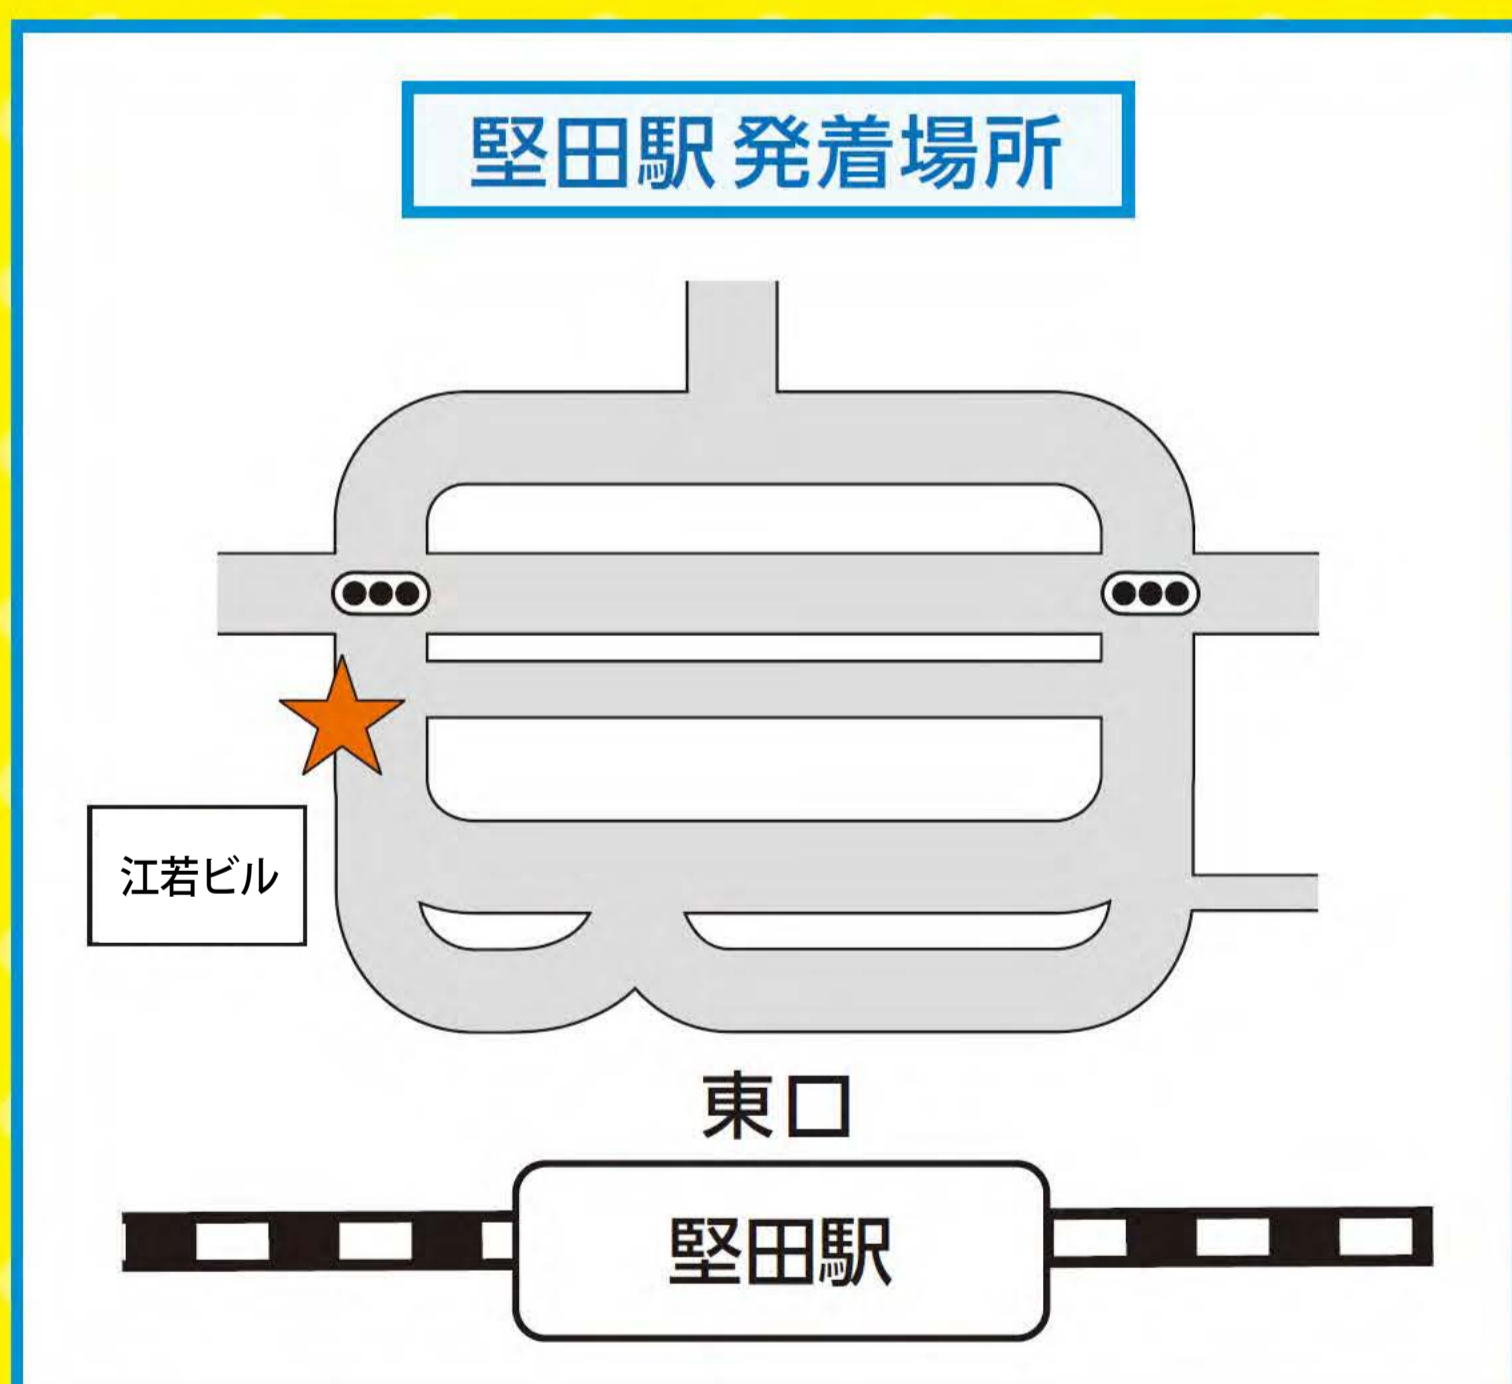

# JR堅田駅・JR守山駅から

# 無料シャトルバス運行中!

2つの経路でピエリ守山へ!

堅田便			行先 時刻 ▼	守山便	
堅田駅東口 発行 ピエリ守山 行	米プラザ 発 ピエリ守山 行 <small>平日のみ</small>	ピエリ守山 発 堅田駅東口 行		守山駅西口 発行 ピエリ守山 行	ピエリ守山 発 守山駅西口 行
00	-	40	9	-	-
00	10	40	10	55	20
00	10	40	11	55	20
00	10	40	12	55	20
00	10	40	13	55	20
00	10	40	14	55	20
00	10	40	15	55	20
00	10	40	16	55	20
00	10	40	17	55	20
00	10	40	18	55	20
00	10	40	19	55	20
00	10	40	20	55	20
00	10	40	21	-	20
00	10	40	22	-	-