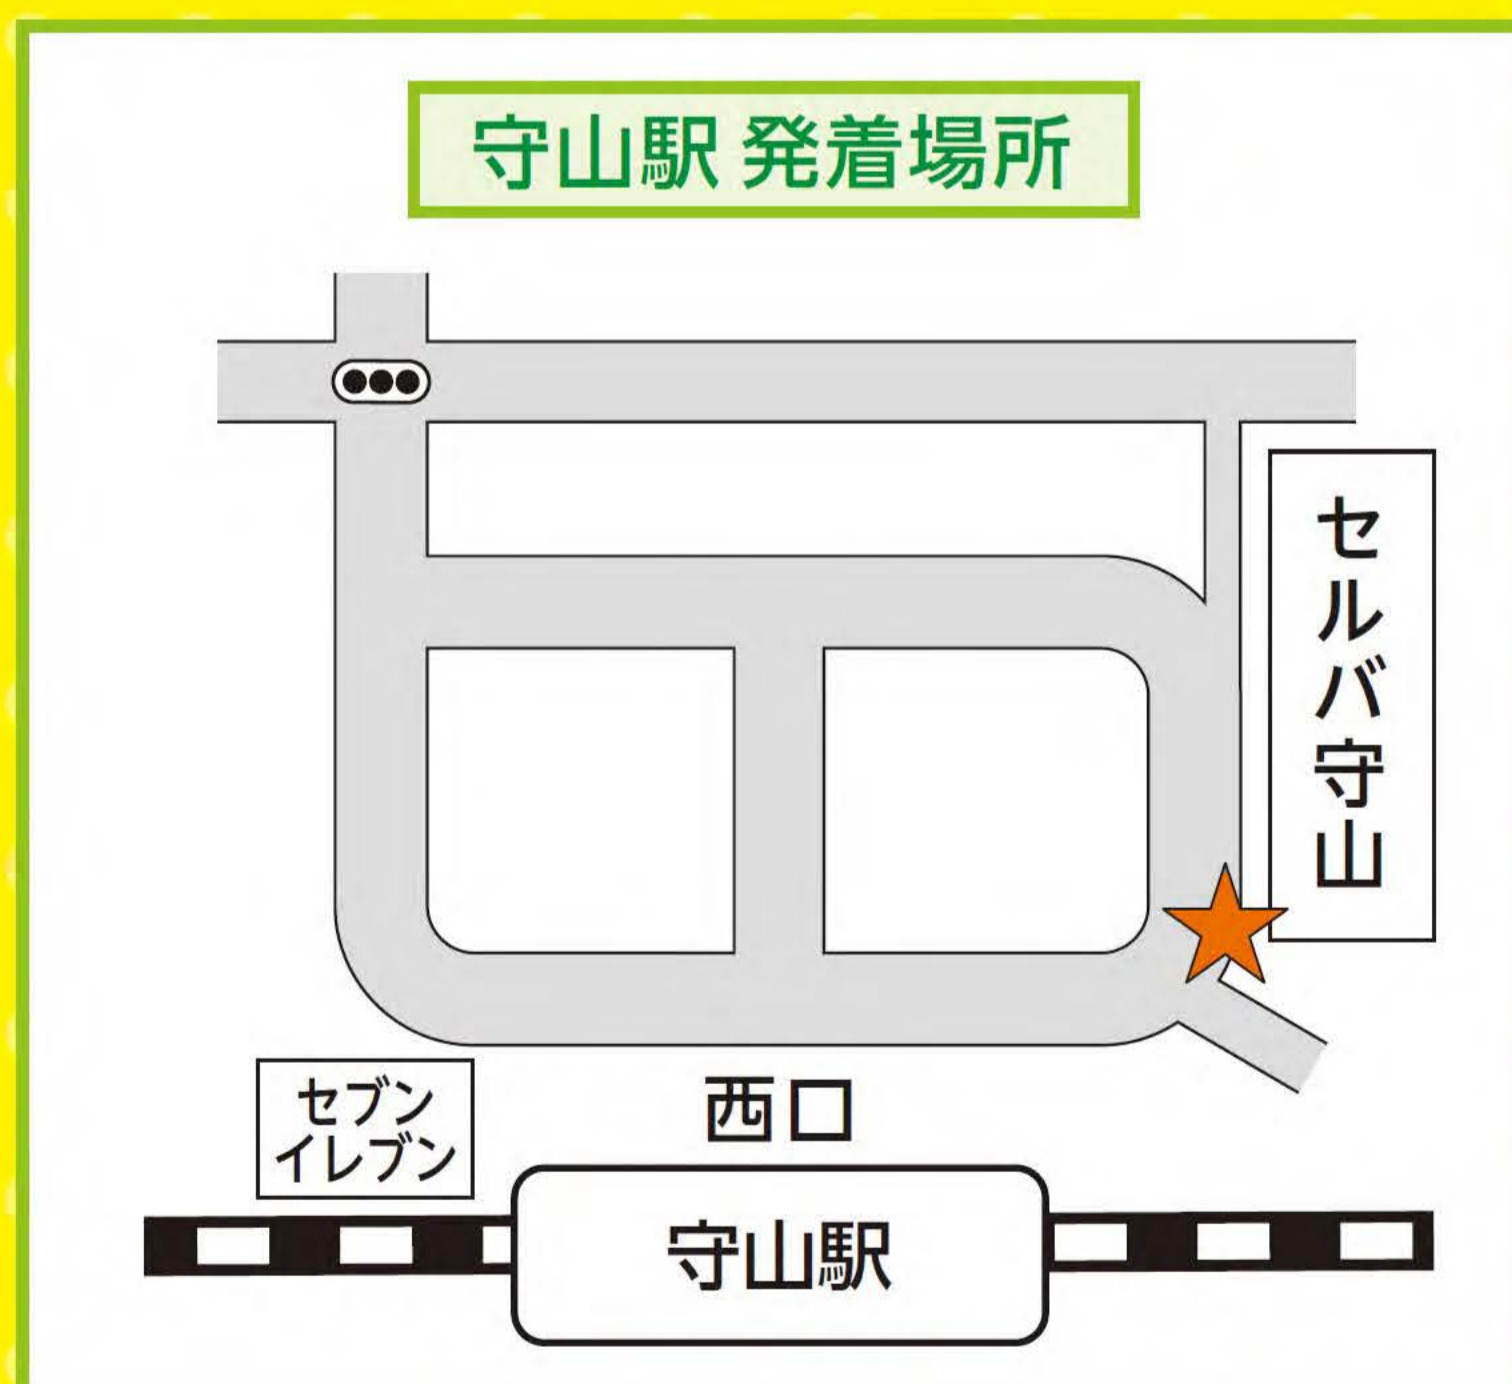

# JR堅田駅・JR守山駅から

# 無料シャトルバス運行中!

2つの経路でピエリ守山へ!

堅田便			行先 時刻 ▼	守山便	
堅田駅東口 発行 ピエリ守山 行	米プラザ 発 ピエリ守山 行 <small>平日のみ</small>	ピエリ守山 発 堅田駅東口 行		守山駅西口 発行 ピエリ守山 行	ピエリ守山 発 守山駅西口 行
00	-	40	9	-	-
00	10	40	10	55	20
00	10	40	11	55	20
00	10	40	12	55	20
00	10	40	13	55	20
00	10	40	14	55	20
00	10	40	15	55	20
00	10	40	16	55	20
00	10	40	17	55	20
00	10	40	18	55	20
00	10	40	19	55	20
00	10	40	20	55	20
00	10	40	21	-	20
00	10	40	22	-	-