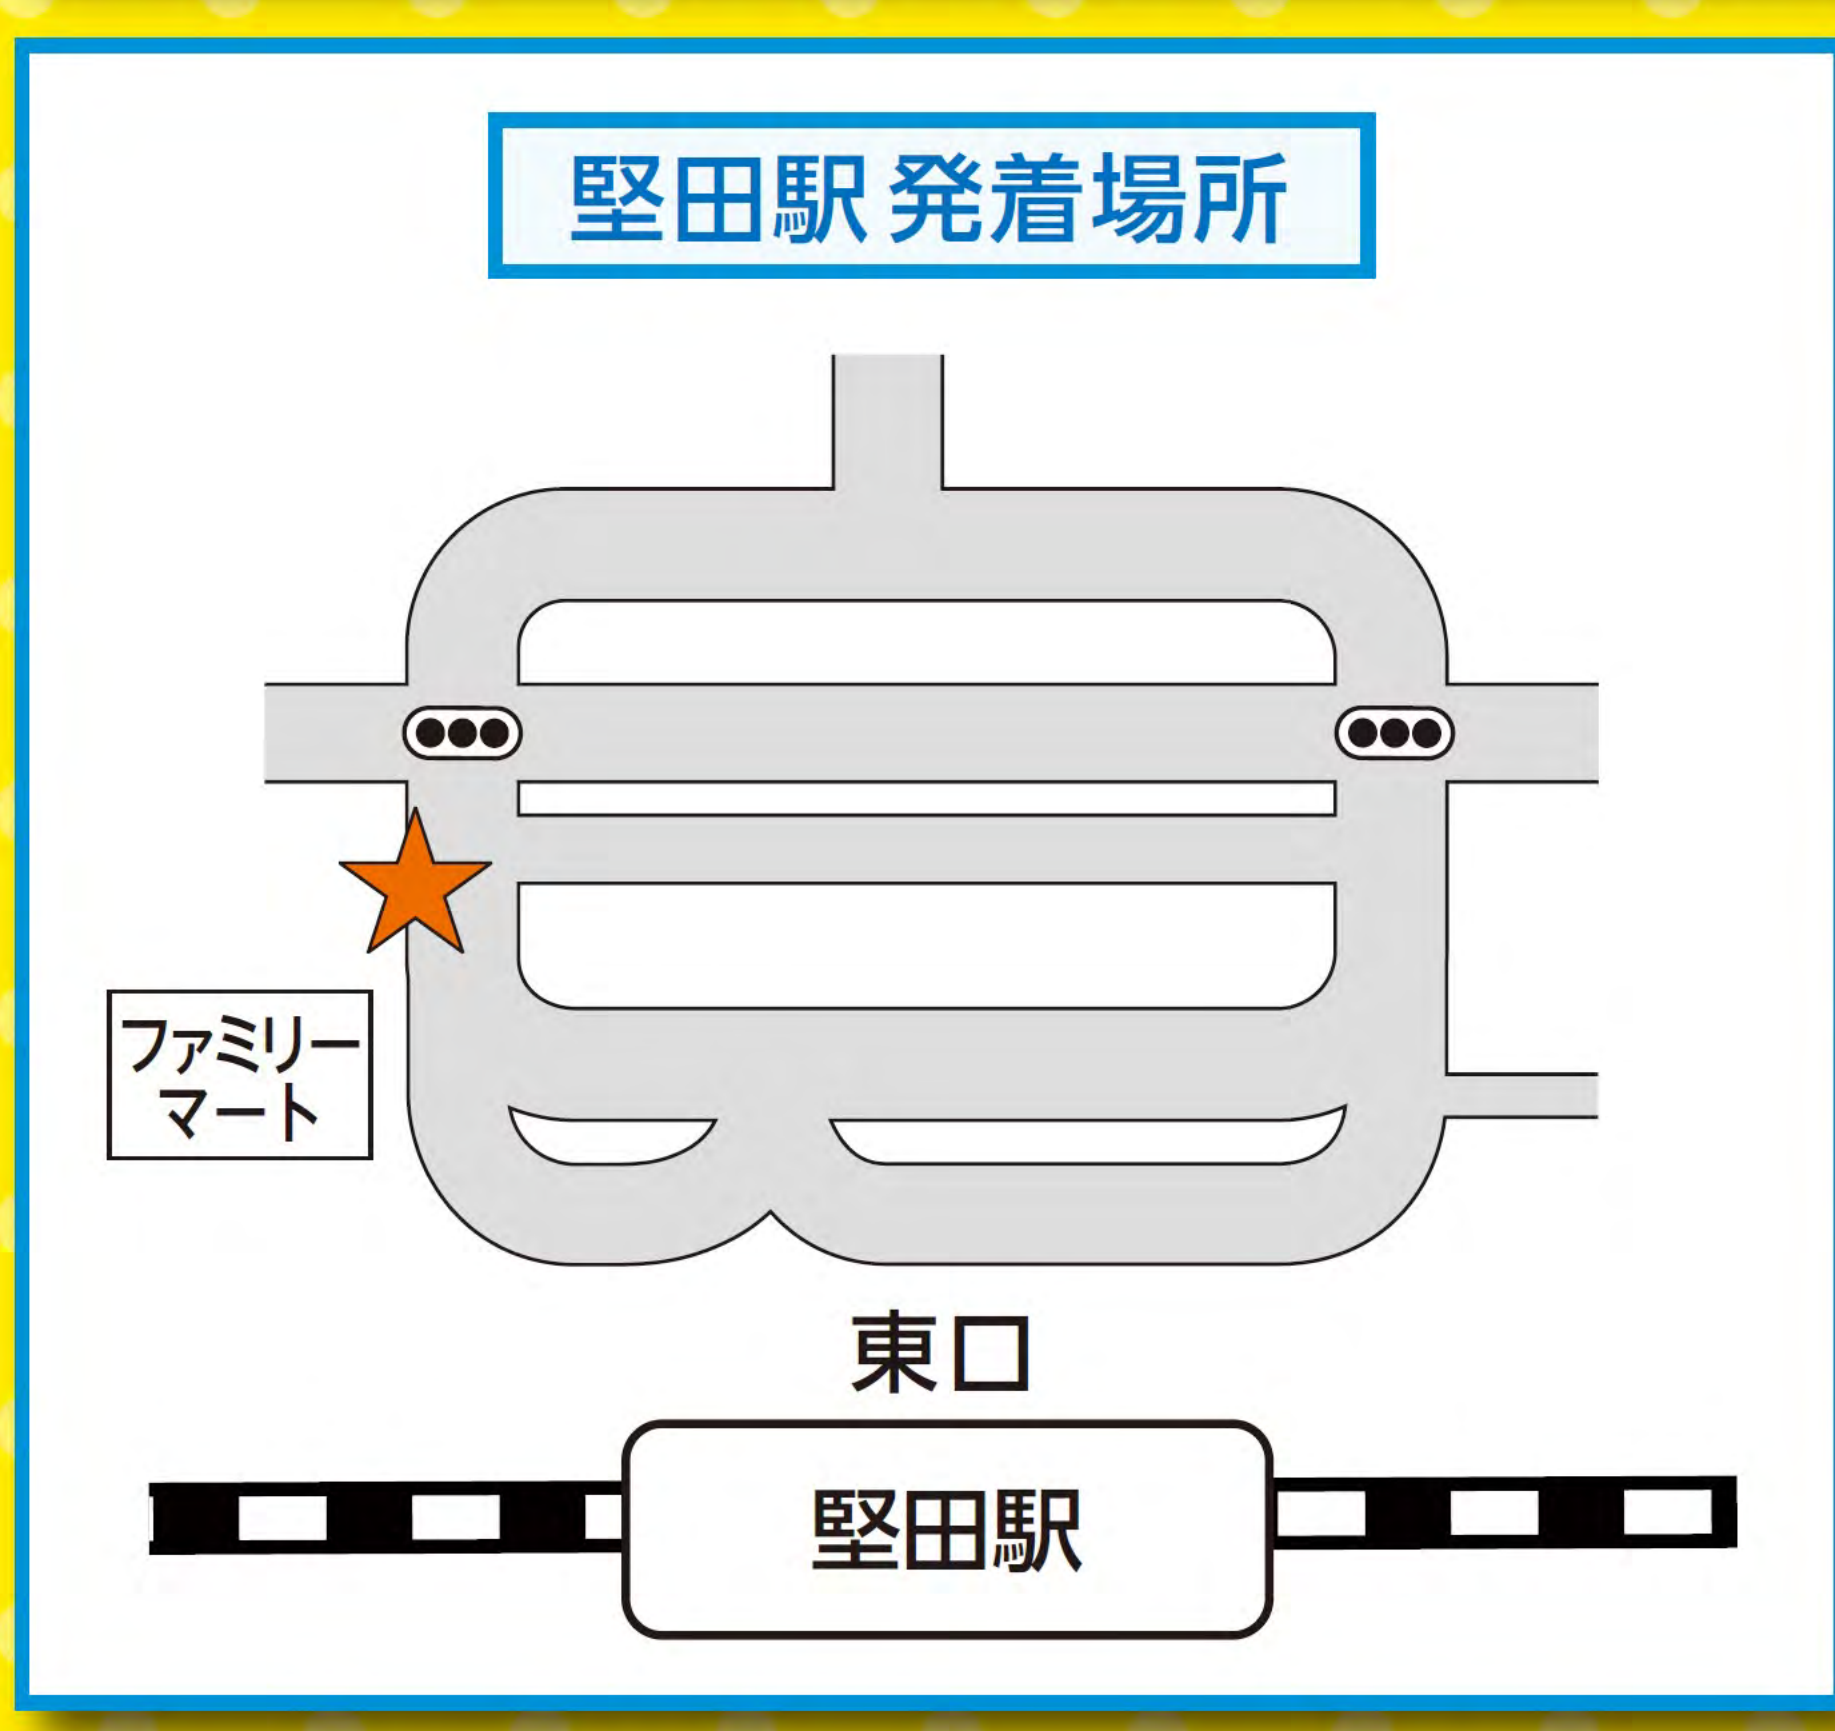

1時間に
1本

JR堅田駅・JR守山駅から

無料シャトルバス 運行中!

2つの経路でピエリ守山へ!

堅田便			行先 時刻 ▼	守山便	
堅田駅東口 発 ピエリ守山 行	米プラザ 発 ピエリ守山 行 <small>平日のみ</small>	ピエリ守山 発 堅田駅東口 行		守山駅西口 発 ピエリ守山 行	ピエリ守山 発 守山駅西口 行
00	-	40	9	-	-
00	10	40	10	55	20
00	10	40	11	55	20
00	10	40	12	55	20
00	10	40	13	55	20
00	10	40	14	55	20
00	10	40	15	55	20
00	10	40	16	55	20
00	10	40	17	55	20
00	10	40	18	55	20
00	10	40	19	55	20
00	10	40	20	55	20
00	10	40	21	-	20
00	10	40	22	-	-

22:00 堅田駅発 / 22:10 米プラザ発 / 22:40 ピエリ守山発 堅田駅行は当面の間運休いたします。

★ 駅ターミナルの混雑状況により発着場所が変更になる場合がございます。
 ＊道路の混雑状況により運行ダイヤが乱れる場合がございます。あらかじめご了承ください。
 ＊停留所以外での途中乗車・途中下車はできません。
 ＊バスの乗車人数には限りがございます。バスが満員になった場合は、恐れ入りますが、公共交通機関等をご利用ください。