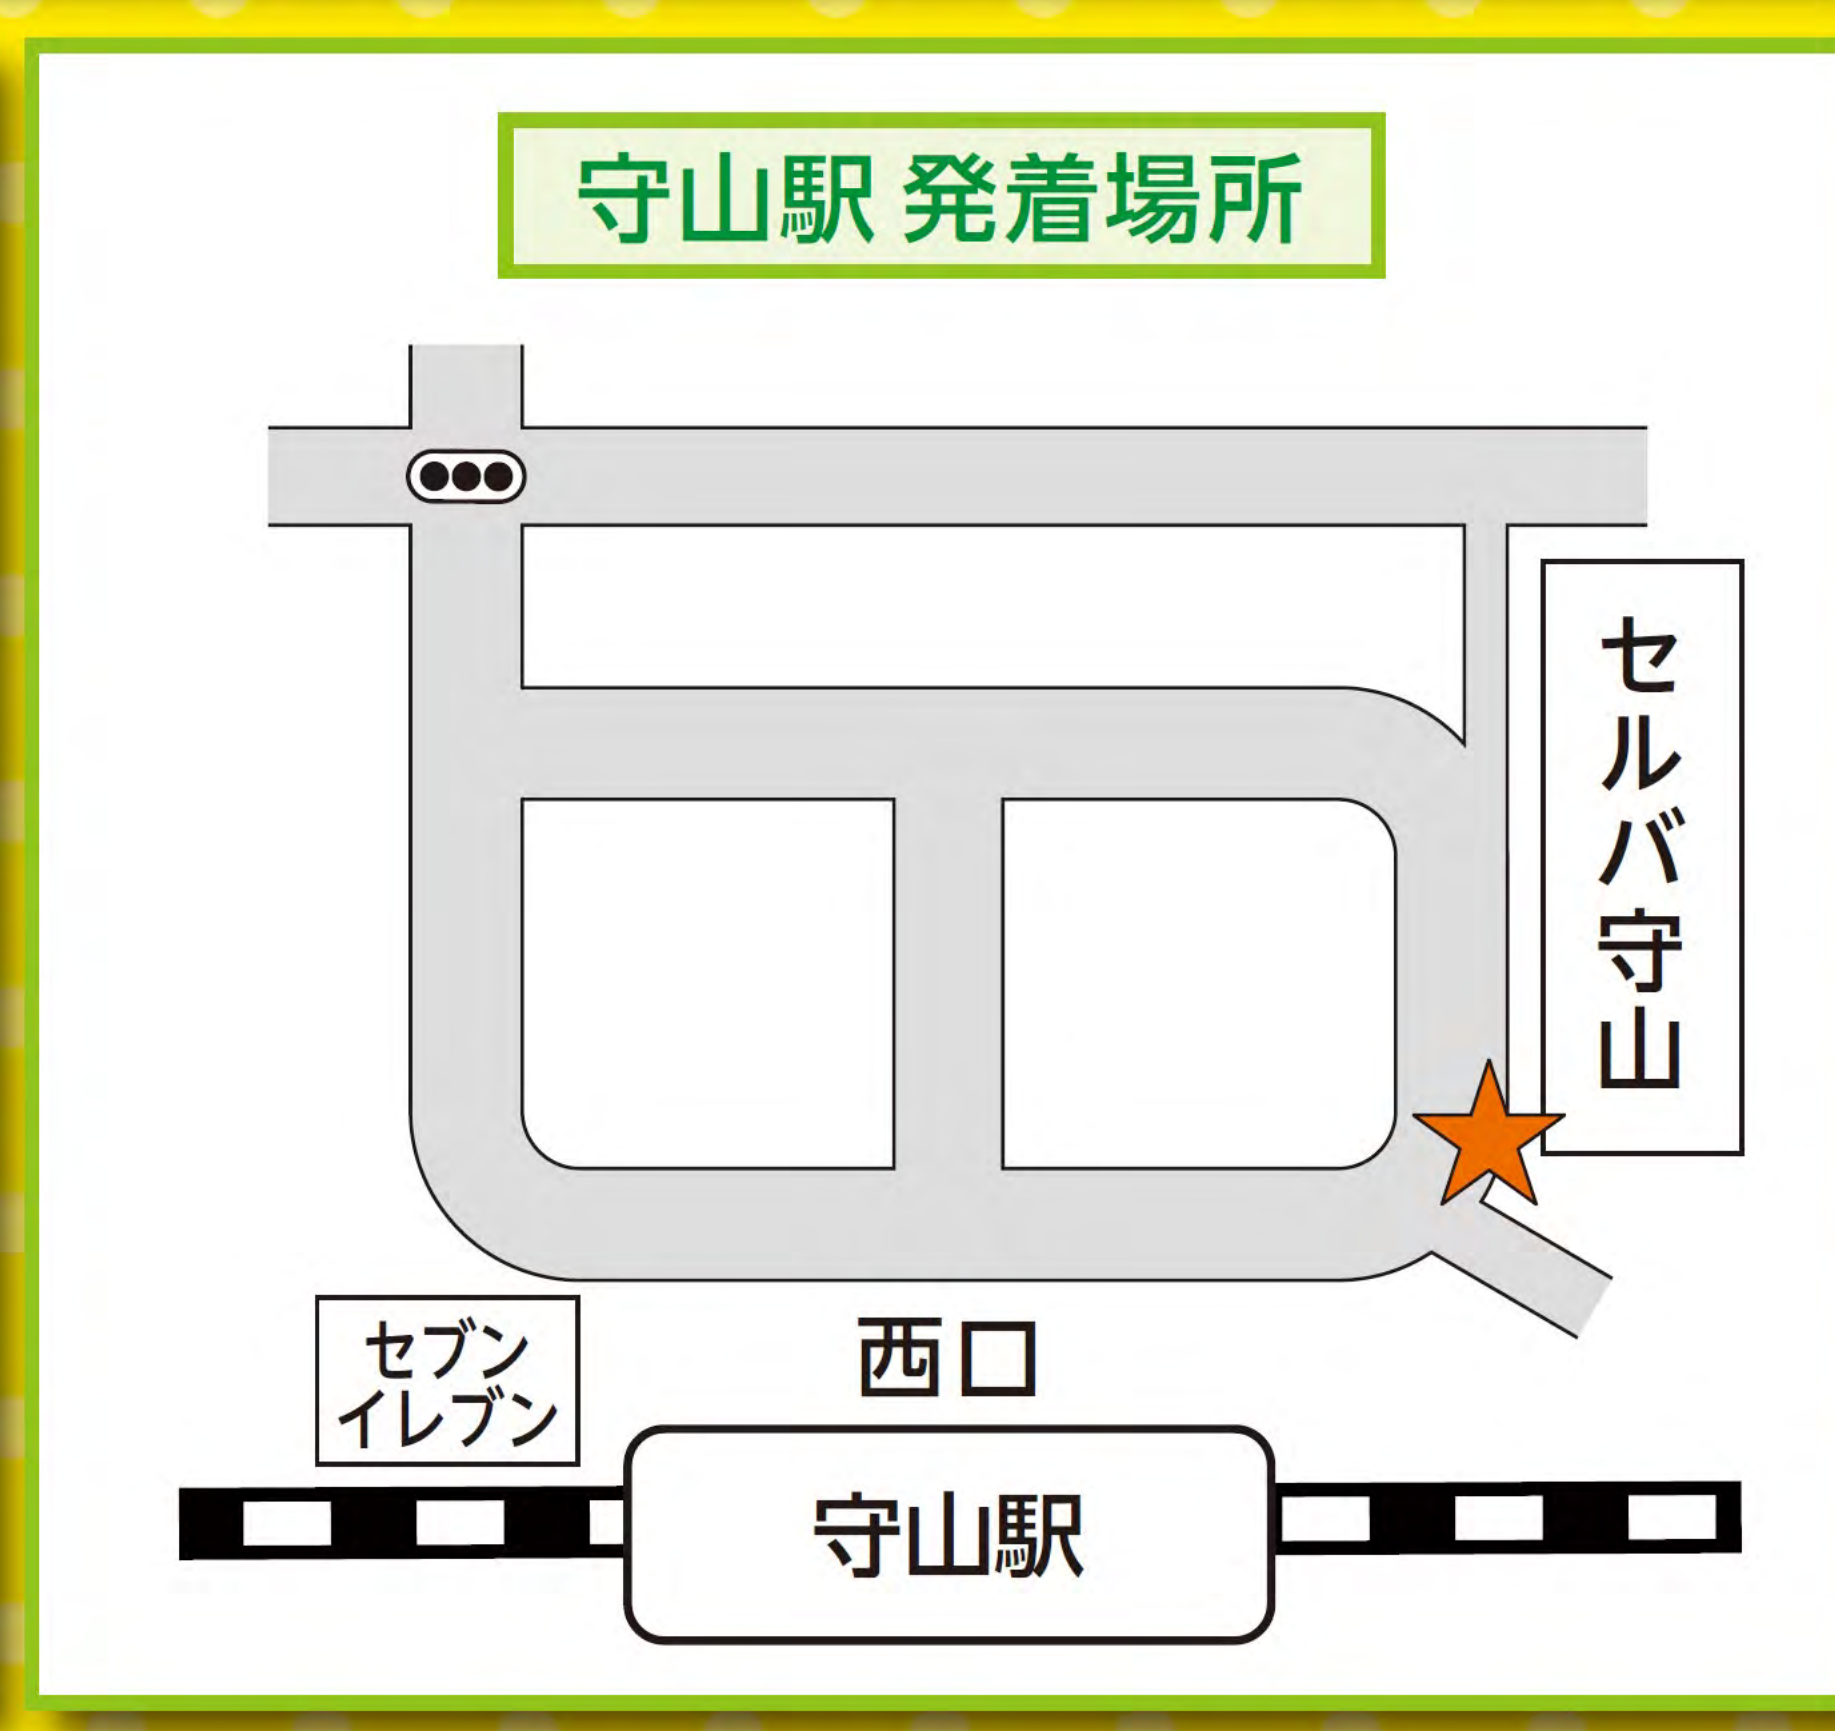

1時間に
1本

JR堅田駅・JR守山駅から

無料シャトルバス 運行中!

2つの経路でピエリ守山へ!

堅田便			行先 時刻 ▼	守山便	
堅田駅東口 発 ピエリ守山 行	米プラザ 発 ピエリ守山 行 <small>平日のみ</small>	ピエリ守山 発 堅田駅東口 行		守山駅西口 発 ピエリ守山 行	ピエリ守山 発 守山駅西口 行
00	-	40	9	-	-
00	10	40	10	55	20
00	10	40	11	55	20
00	10	40	12	55	20
00	10	40	13	55	20
00	10	40	14	55	20
00	10	40	15	55	20
00	10	40	16	55	20
00	10	40	17	55	20
00	10	40	18	55	20
00	10	40	19	55	20
00	10	40	20	55	20
00	10	40	21	-	20
00	10	40	22	-	-

22:00 堅田駅発 / 22:10 米プラザ発 / 22:40 ピエリ守山発 堅田駅行は当面の間運休いたします。

★ 駅ターミナルの混雑状況により発着場所が変更になる場合がございます。
 ＊道路の混雑状況により運行ダイヤが乱れる場合がございます。あらかじめご了承ください。
 ＊停留所以外での途中乗車・途中下車はできません。
 ＊バスの乗車人数には限りがございます。バスが満員になった場合は、恐れ入りますが、公共交通機関等をご利用ください。