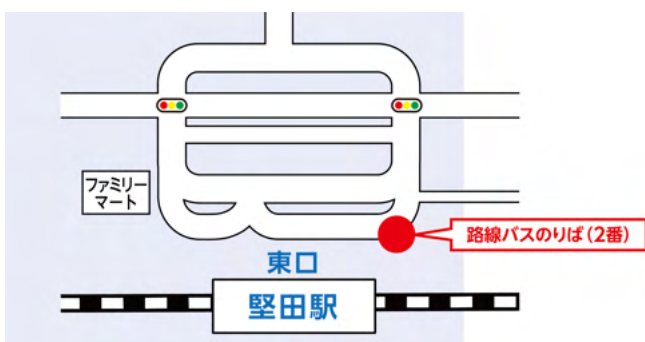

堅田駅～琵琶湖大橋東詰バス停

2021.3.13 ダイヤ改正版

JR湖西線「堅田」駅より、江若交通/近江鉄道バス 琵琶湖大橋線「80・85系統 堅田駅行/84・86系統 守山駅行」

移動
時間

堅田駅

← --- 約10分 --- →

琵琶湖大橋東詰バス停 (ピエリ守山まで徒歩10分)

片道
料金

大人250円/小人130円

堅田駅東口 発(2番のりば) 琵琶湖大橋東詰 方面行			
琵琶湖大橋線 (80・85系統 堅田駅行、84・86系統 守山駅行)			
時刻	平日		土日祝
6	30	44 45	45
7	28	30	50 57
8	45	57	45
9	30	45	26 45
10	15		24
11	15	45	25 45
12	15	45	25 45
13	15		25
14	15	45	25 45
15	15	45	25 45
16	42	45	25 42 45
17	45		45
18	45		45
19	45		45
20			
21			
22			

琵琶湖大橋東詰 発 (ヤンマーマリーナ側) 堅田駅 行			
琵琶湖大橋線 (80・84・85・86堅田駅行)			
時刻	平日		土日祝
6	52		
7	05 19		25
8	09 13 37		09 31
9	10 52		10 48
10	09 37		09 47
11	50		
12	10 50		00 10 48
13	09 50		09 48
14	37		48
15	10 37		10 48
16	12		12 48
17	23 24		17 23
18	17 47		17
19	21		21
20	14		14
21			
22			