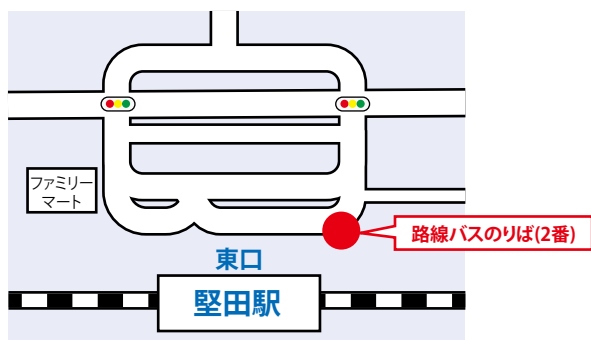

# 堅田駅～琵琶湖大橋東詰バス停 2021.3.13 ダイヤ改正版

JR湖西線「堅田」駅より、江若交通/近江鉄道バス 琵琶湖大橋線「80・85系統 堅田駅行/84・86系統 守山駅行」

移動  
時間

堅田駅

← --- 約10分 --- →

琵琶湖大橋東詰バス停 (ピエリ守山まで徒歩10分)

片道  
料金

大人250円/小人130円

堅田駅東口 発(2番のりば) 琵琶湖大橋東詰 方面行		
琵琶湖大橋線 (80・85系統 堅田駅行、84・86系統 守山駅行)		
時刻	平日	土日祝
6	45	45
7	30	50
8	45	45
9	45	45
10		
11	45	45
12	45	45
13		
14	45	45
15	45	45
16	45	45
17	45	45
18	45	45
19	45	45
20		
21		
22		

琵琶湖大橋東詰 発 (ヤンマーマリーナ側) 堅田駅 行		
琵琶湖大橋線 (80・84・85・86堅田駅行)		
時刻	平日	土日祝
6		
7	05	25
8	09	09
9	10	10
10	09	09
11		
12	10	10
13	09	09
14		
15	10	10
16	12	12
17	23	23
18	17	17
19	21	21
20	14	14
21		
22		

・ダイヤ改正、臨時運休、年末年始等で運行時刻が変更になる場合がございます。  
最新の情報は、各バス会社にお問い合わせ下さい。