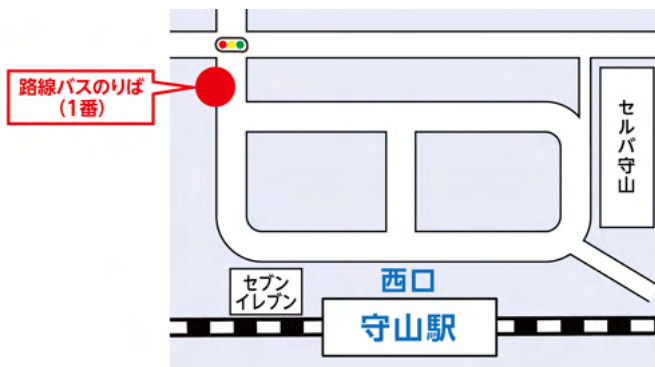

守山駅～琵琶湖大橋東詰バス停 2021.3.13 ダイヤ改正版

JR琵琶湖線「守山」駅より、江若交通／近江鉄道バス 琵琶湖大橋線 「84・86系統 堅田駅」行

移動
時間

守山駅

← --- 約25分 --- →

琵琶湖大橋東詰バス停 (ピエリ守山まで徒歩10分)

片道
料金

大人500円／小人250円

守山駅西口 発(1番のりば) 琵琶湖大橋東詰 方面行		
琵琶湖大橋線 (84・86系統 堅田駅行)		
時刻	平日	土休日
6	40	
7	45	00 45
8	45	45
9	45	45
10		
11	45	45
12	45	45
13		
14	45	45
15	45	45
16	50	50
17	50	50
18	50	50
19	50	50
20		
21		
22		

琵琶湖大橋東詰 発 (ローソン側) 守山駅 行		
琵琶湖大橋線 (84・86系統 守山駅行)		
時刻	平日	土休日
6	55	55
7	42	
8	55	0 55
9	55	55
10		
11	55	55
12	55	55
13		
14	55	55
15	55	55
16	55	55
17	55	55
18	55	55
19	55	55
20		
21		
22		