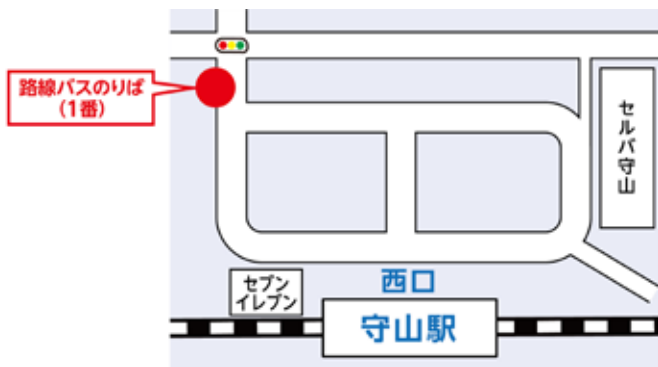

# 守山駅～琵琶湖大橋東詰バス停

JR琵琶湖線「守山」駅より、江若交通／近江鉄道バス 琵琶湖大橋線 「84・86系統 堅田駅」行

移動  
時間

守山駅

← --- 約25分 --- →

琵琶湖大橋東詰バス停 (ピエリ守山まで徒歩10分)

片道  
料金

大人500円／小人250円

守山駅西口 発(1番のりば) 琵琶湖大橋東詰 方面行		
琵琶湖大橋線 (84・86系統 堅田駅行)		
時刻	平日	土休日
6	40	
7	45	00 45
8	45	45
9	45	45
10		
11	45	45
12	45	45
13		
14	45	45
15	45	45
16	50	50
17	50	50
18	50	50
19	50	50
20		
21		
22		

琵琶湖大橋東詰 発 (ローソン側) 守山駅 行		
琵琶湖大橋線 (84・86系統 守山駅行)		
時刻	平日	土休日
6	55	55
7	42	
8	55	00 55
9	55	55
10		
11	55	55
12	55	55
13		
14	55	55
15	55	55
16	55	55
17	55	55
18	55	55
19	55	55
20		
21		
22		